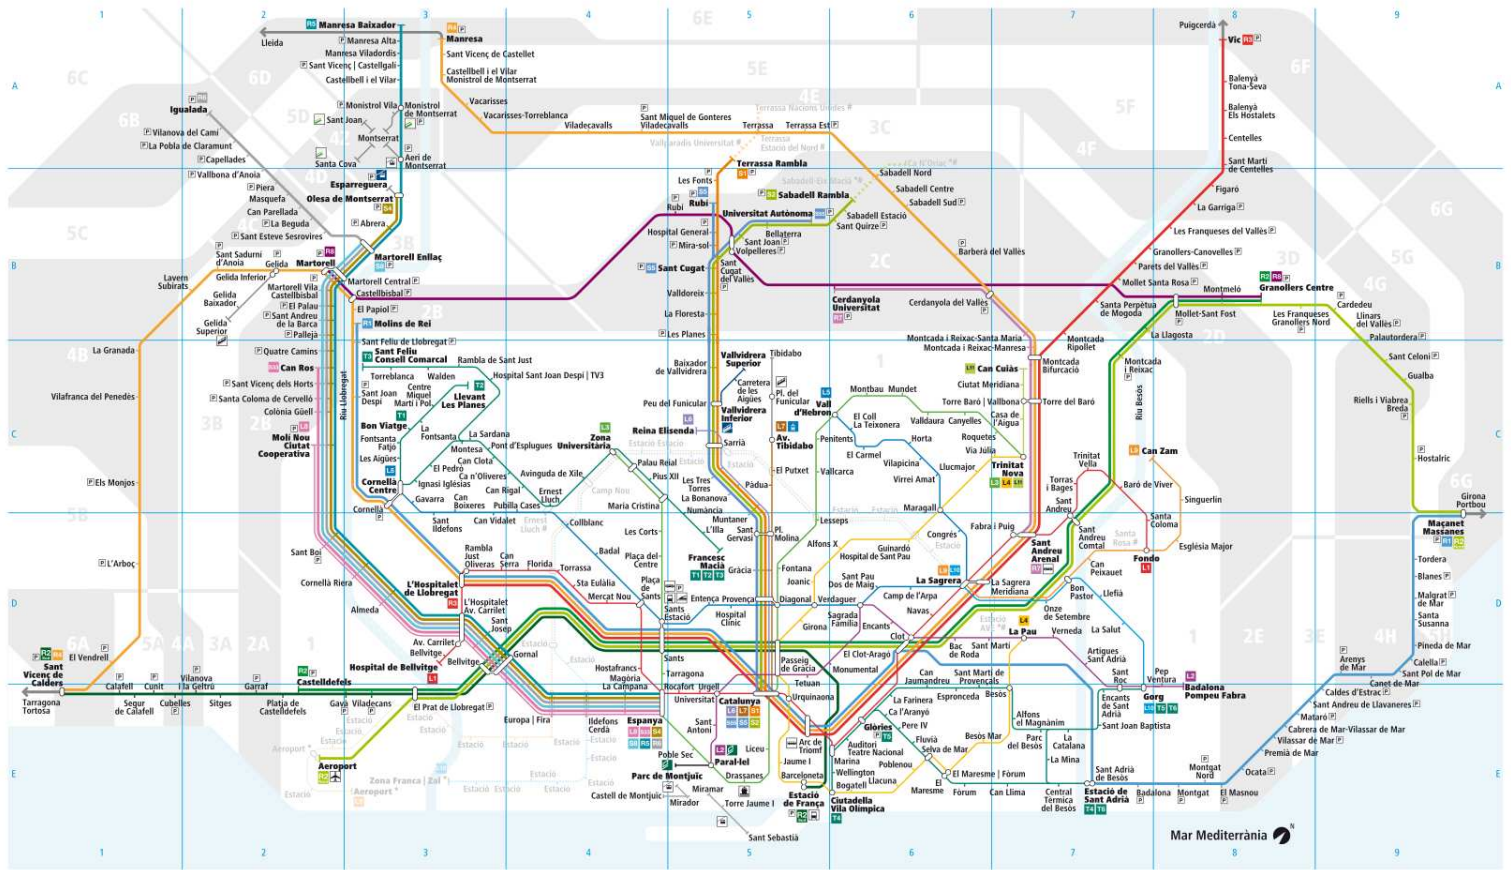

Xarxa Ferroviària Integrada / Red Ferroviaria Integrada / Integrated Railway Network

Xarxa Ferroviària Integrada / Red Ferroviaria Integrada / Integrated Railway Network

Table with 2 columns: Line (L1-L11) and Station names (e.g., Hospital de Bellvitge, Paralel, Zona Universitària).

Table with 2 columns: Line (L6-L11) and Station names (e.g., Barcelona - Pl. Catalunya, Reina Elisenda).

Table with 2 columns: Line (S8-S6) and Station names (e.g., Barcelona - Pl. Espanya, Martorell Enllaç).

Table with 2 columns: Line (R1-R8) and Station names (e.g., Molins de Rei, Castelldefels, Aeroport).

Table with 2 columns: Line (T1-T6) and Station names (e.g., Francesc Macià, Francesc Macià Llevant).

Localització d'estacions / Localización de estaciones / Finding a station

Large alphabetical index of stations from A to Z, listing station names and their corresponding line codes.

Legend for station types and symbols: Estació d'autobusos, Estació Marítima, Trambaix, Funicular, etc. Includes symbols for accessibility and construction status.